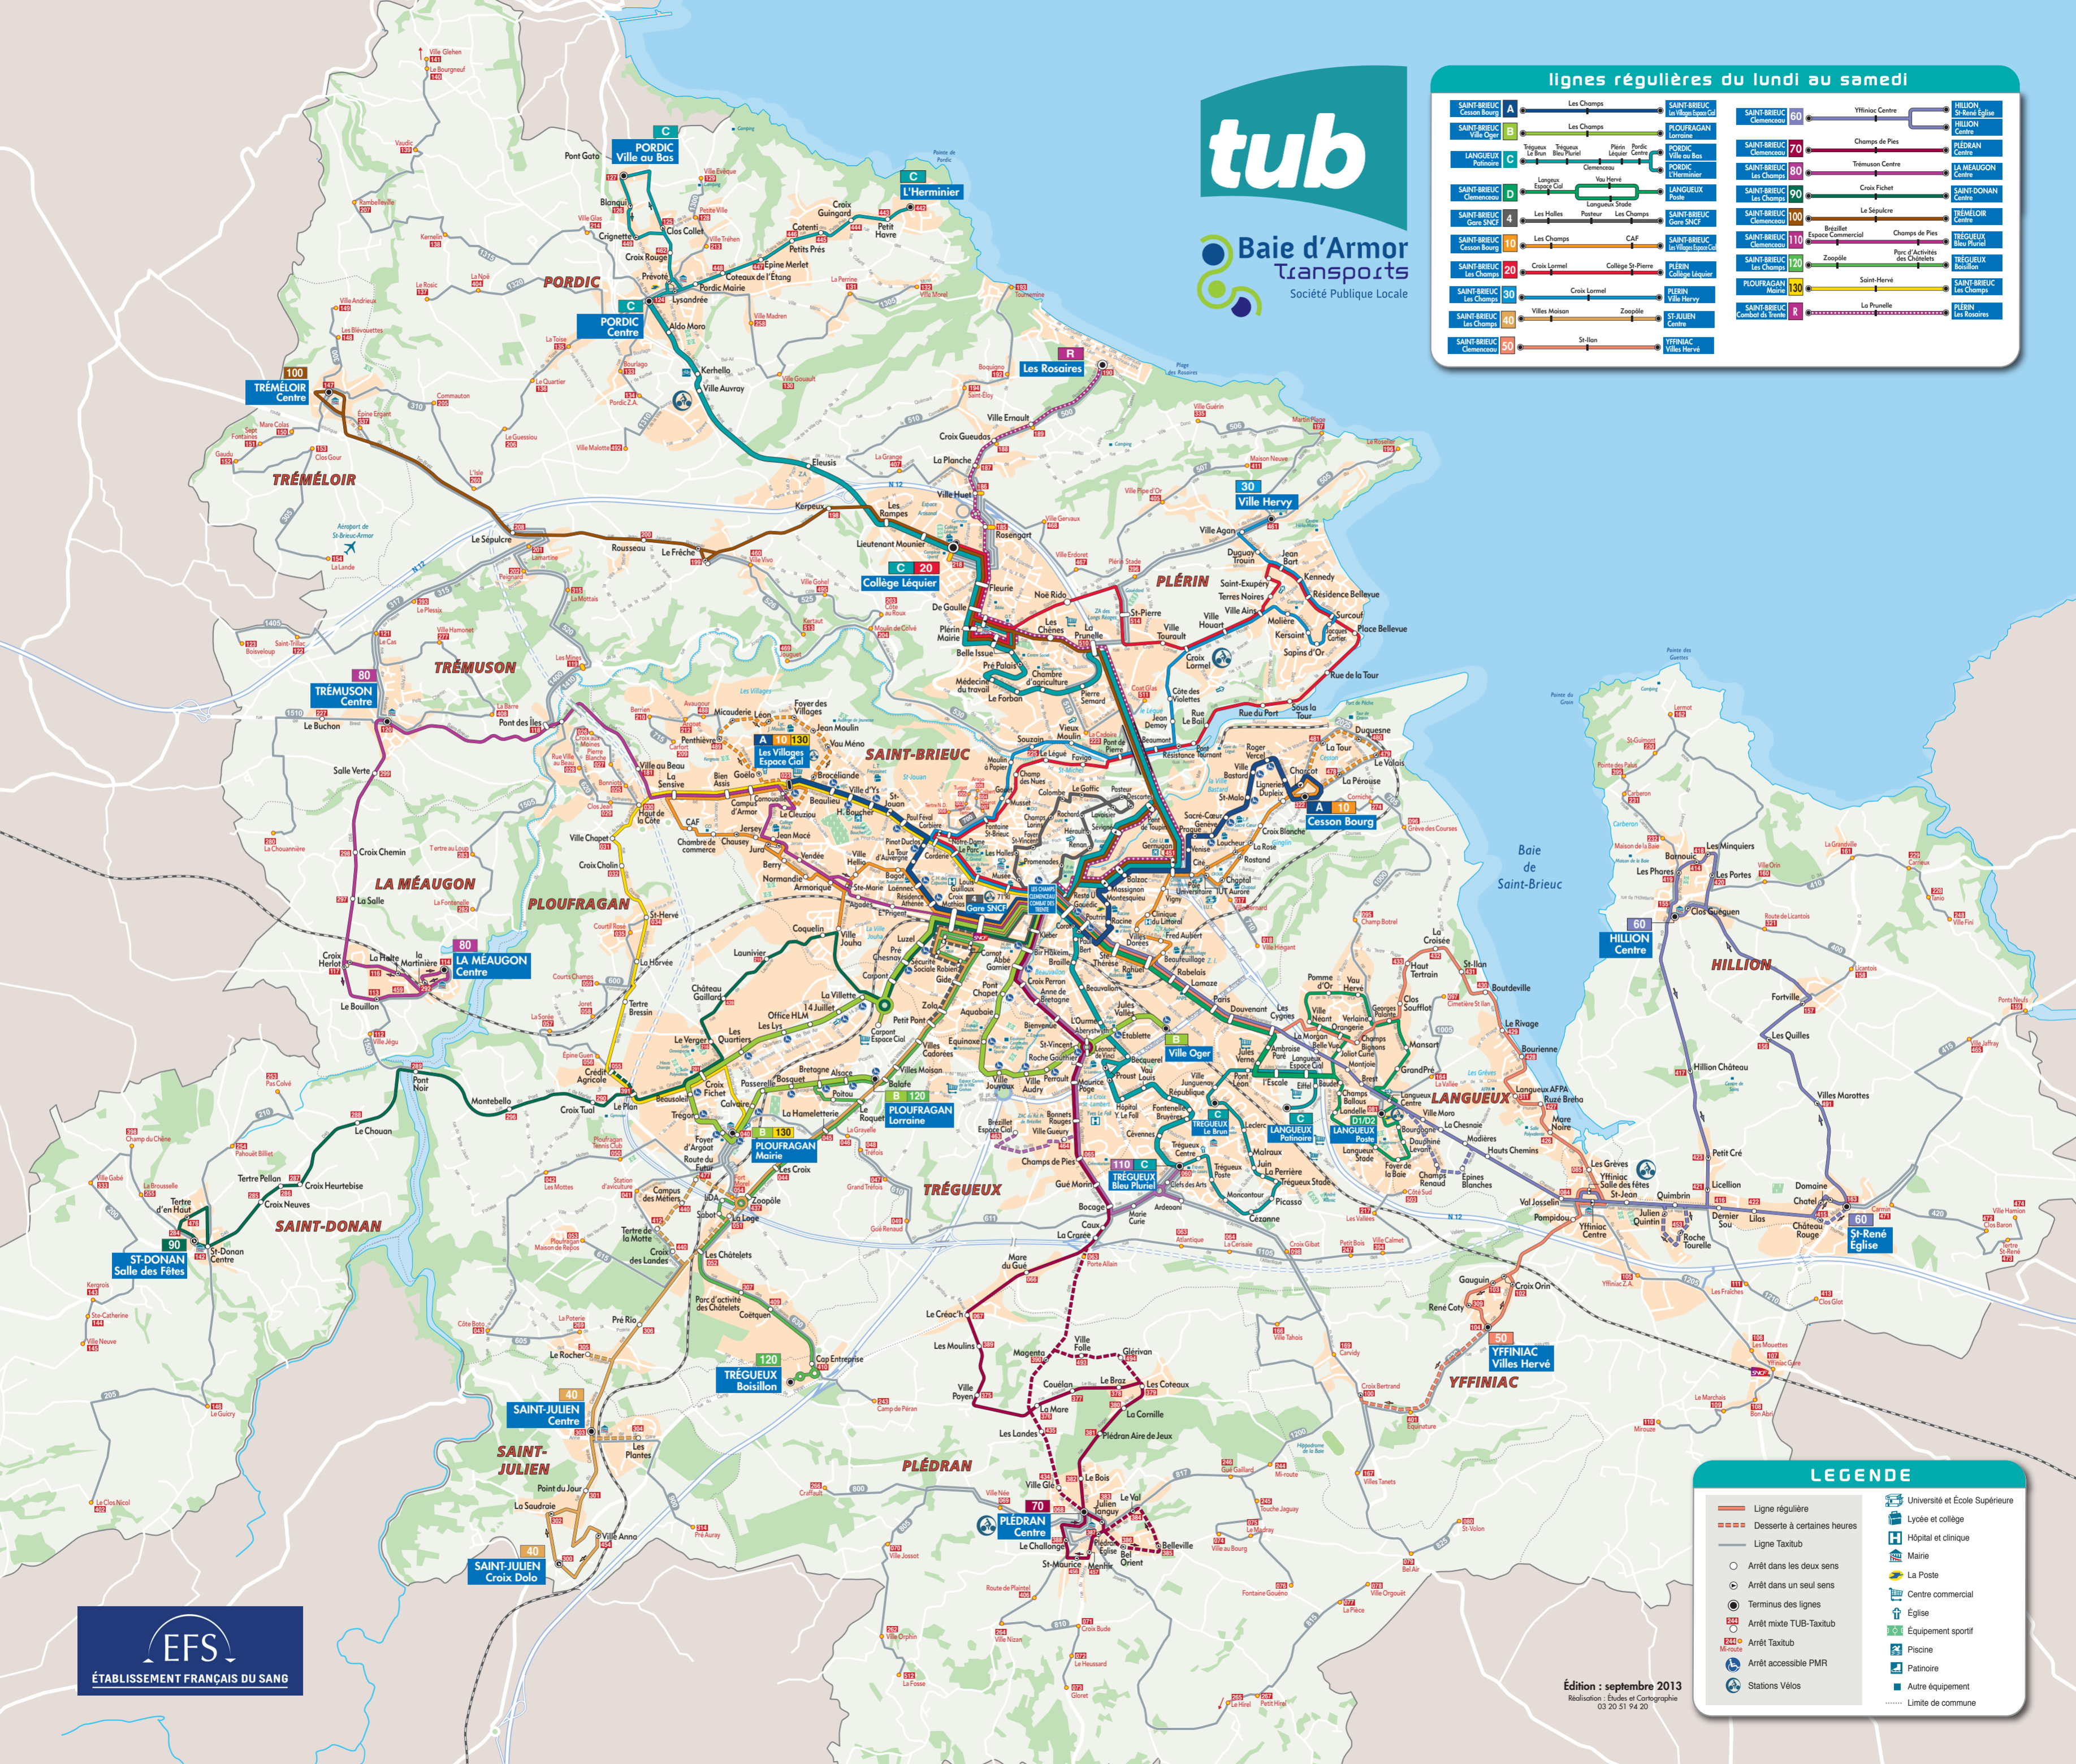

tub

Baie d'Armor
Transports
Société Publique Locale

lignes régulières du lundi au samedi

SAINT-BRIEUC Cesson Bourg	A	Les Champs	SAINT-BRIEUC Les Villages Espace Ciel
SAINT-BRIEUC Ville Oger	B	Les Champs	PLOUFRAGAN Gare
LANGUEUX Paimpol	C	Tréguaux Le Brun Tréguaux Bleu Plunet Pléne Lézard Centre	PORDIC Ville au Bas
SAINT-BRIEUC Clesmeucou	D	Langueux Espace Ciel	LANGUEUX Poste
SAINT-BRIEUC Gare SNCF	4	Les Halles Posteur Les Champs	SAINT-BRIEUC Gare SNCF
SAINT-BRIEUC Cesson Bourg	10	Les Champs CAF	SAINT-BRIEUC Les Villages Espace Ciel
SAINT-BRIEUC Les Champs	20	Croix Lormel Collège St-Pierre	PLÉRIN Collège Léguier
SAINT-BRIEUC Les Champs	30	Croix Lormel	PLÉRIN Ville Hervy
SAINT-BRIEUC Les Champs	40	Villes Moisan Zoopôle	ST-JULIEN Centre
SAINT-BRIEUC Clesmeucou	50	St-Ilan	YFFINIAC Villes Hervy
SAINT-BRIEUC Clesmeucou	60	Yffiniac Centre	HILLION St-René Eglise
SAINT-BRIEUC Clesmeucou	70	Champs de Pies	PLÉDRAN Centre
SAINT-BRIEUC Les Champs	80	Trémuson Centre	LA MÉAUGON Centre
SAINT-BRIEUC Les Champs	90	Croix Fichet	SAINTE-DONAN Centre
SAINT-BRIEUC Clesmeucou	100	Le Sépulcre	TREMÉLOIR Centre
SAINT-BRIEUC Clesmeucou	110	Brezillet Espace Commercial Champs de Pies	TREMÉLOIR Beau Rural
SAINT-BRIEUC Les Champs	120	Zoopôle Parc d'Activités des Châtelets	TREGUEUX Boisillon
PLOUFRAGAN Mairie	130	Saint-Hervé	SAINT-BRIEUC Les Champs
SAINT-BRIEUC Combai de Treux	R	La Prunelle	PLÉRIN Les Rosaires

LEGENDE

	Ligne régulière		Université et Ecole Supérieure
	Desserte à certaines heures		Lycée et collège
	Ligne Taxibus		Hôpital et clinique
	Arrêt dans les deux sens		Mairie
	Arrêt dans un seul sens		La Poste
	Terminus des lignes		Centre commercial
	Arrêt mixte TUB-Taxibus		Église
	Arrêt Taxibus		Équipement sportif
	Arrêt accessible PMR		Piscine
	Stations Vélos		Patinoire
	Limite de commune		Autre équipement